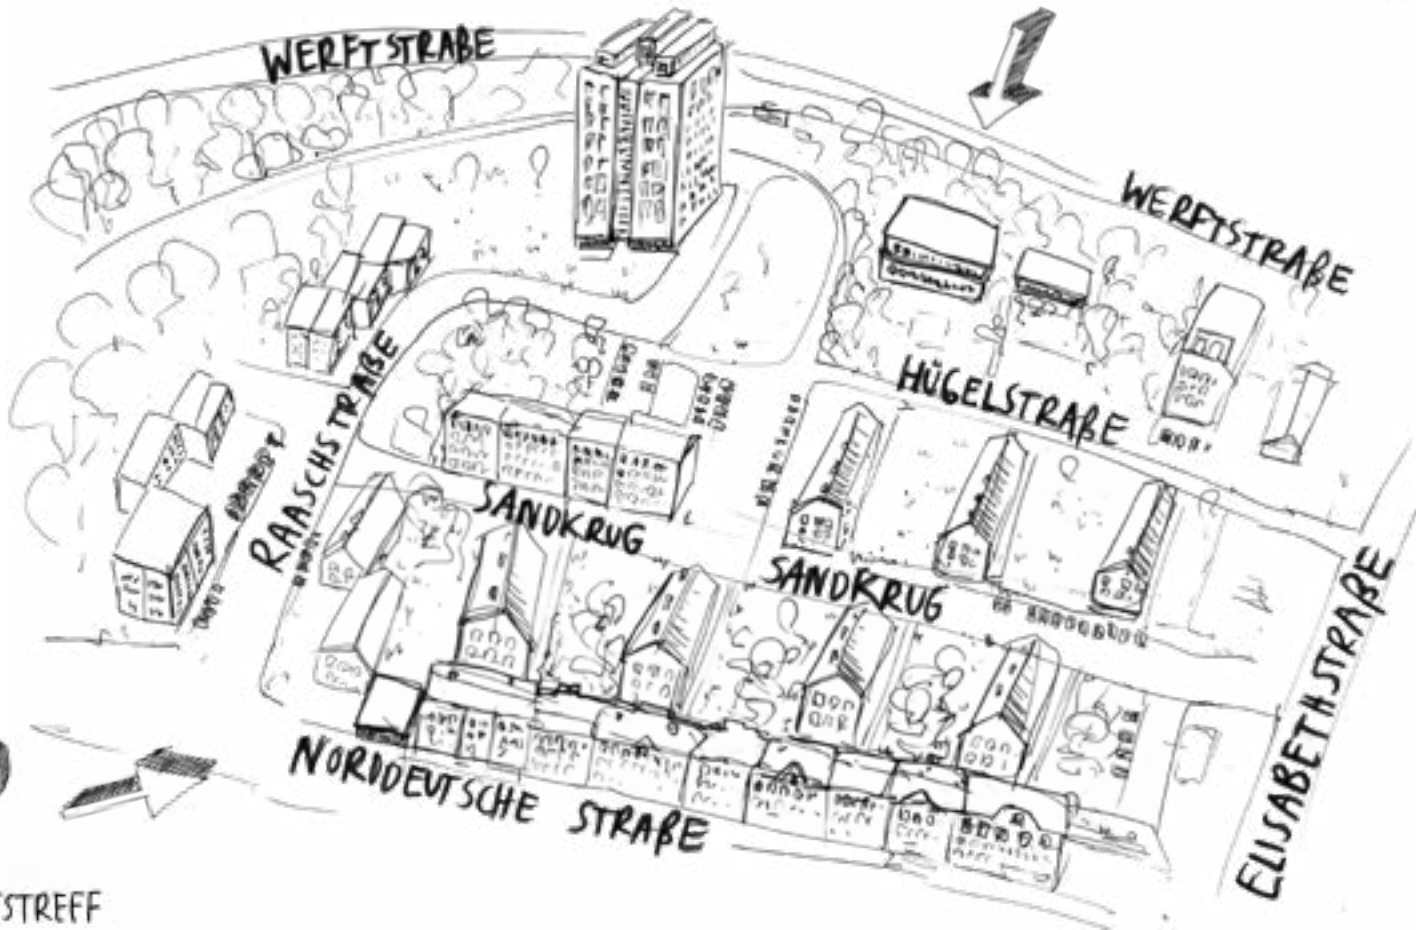

GAARDEN SOZIAL STARK

SANDKRUG 34
AWO BETREUTES WOHNEN

KITA STERNSCHNUPPE

WIR¹⁰
NACHBARSCHAFTSTREFF

INITIATIVE+
PARTNER*INNEN

GAARDEN ECKEN ENTDECKEN

kucoa.de

SCRIPTUM
SECTION

**Wann: Do, 5. August 2021
 von 12.00 bis 17.00 Uhr**

Wir erkunden das Quartier Sandkrug über Wahrnehmungsspaziergänge und gehen auf Sperrmüll-Sammel-Tour, um wiederverwendbare Materialien für eine Skulptur zu finden, die in einer mehrtägigen partizipativen Kunstaktion im September gebaut wird.

**Wo: Auf der grünen Wiese
 zwischen Sandkrug 34 &
 Kita Sternschnuppe**

Hierfür hat sich die Initiative GaardenEcken-Entdecken mit 2 Kunstschaaffenden zusammengeslossen, um das Projekt gemeinsam mit der Kita Sternschnuppe, Betreutes Wohnen Sandkrug 34, dem Nachbarschaftstreff Wir¹⁰ und Bewohner:innen aus dem Sandkrug umzusetzen.

!!! NEUER ORT !!!
Augustenstraße 36
Im Hinterhofgarten

Hierfür hat sich die Initiative GaardenEckenEntdecken mit zwei Kunstschaffenden zusammengeslossen, um das Projekt gemeinsam mit der Kita Sternschnuppe, Sandkrug 34, Nachbarschaftstreff Wir¹⁰ und den Bewohner:innen des Quartier Sandkrug umzusetzen.